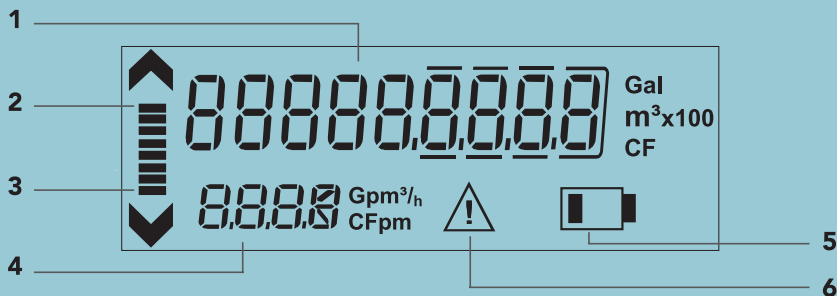

Brunata

IUWS ultralydsvandmåler

Info om IUWS ultralydsvandmåler

IUWS-måleren er en vandtæt ultralydsmåler til måling af drikkevand. Med dens robuste konstruktion, som består af UV-bestandige materialer og indstøbt elektronik, sikres målerens funktion, så den er upåvirkelig. Måleren er fjernaflæst og aflæses af vandforsyningselskabet.

Forklaring af display

1. Vandforbrug
- 2./3. Vandgennemstrømningsindikator
4. Gennemstrømningshastighed i m³/h (kubikmeter pr. time)
5. Batteri-indikator – aktiveres først ca. 6 mdr. før batteriudløb
6. Fejl er registreret